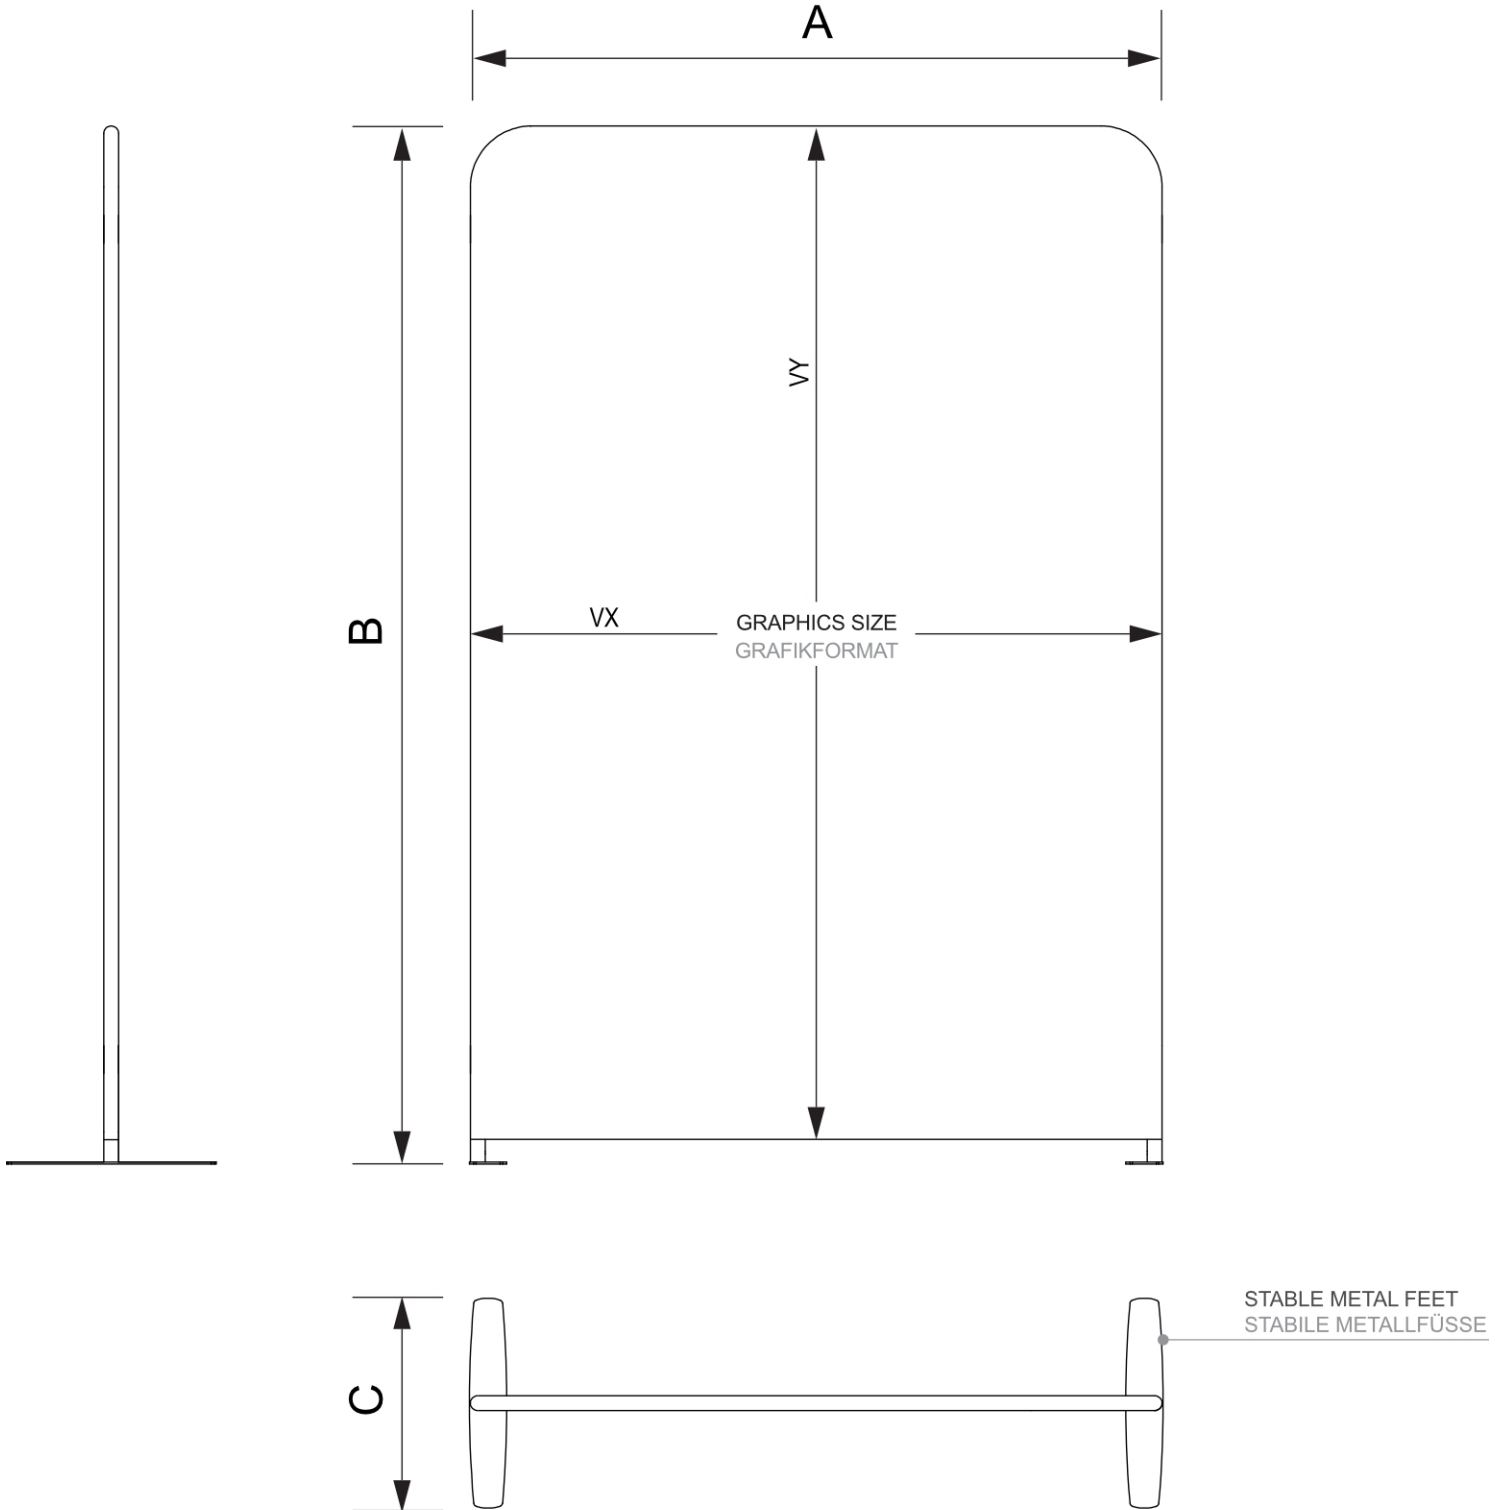

## Zipper-Wall Straight Basic 150 x 230 cm

ZWSE150-230

- Łatwy i szybki montaż dzięki możliwości montażu bez użycia narzędzi
- W zestawie luksusowa, miękka torba do przenoszenia
- Do użytku jednostronnego lub dwustronnego

## Zipper-Wall Straight Basic 150 x 230 cm

ZWSE150-230

### PODSTAWOWE INFORMACJE

SKU	Sizes (mm) (A x B x C)	Format (mm)	Widoczny rozmiar (mm) (VXxVY)	Rozstaw otworów (mm) (XxY)
ZWSE150-230	1500 x 2300 x 450	1500 x 2300 mm	1500 x 2300 mm	-

Orientacja	Weight (kg)
Pionowy	9,98